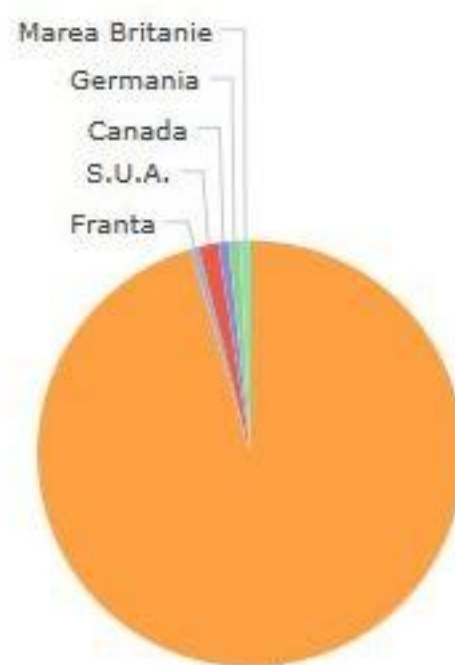

## Localizare țară - Iuju.ro

Țară	Vizitatori	Procent
Romania	4.845	91.21%
S.U.A.	75	1.41%
Germania	43	0.81%
Italia	41	0.77%
Marea Britanie	41	0.77%
Canada	40	0.75%
Franta	29	0.55%
Satellite Provider	27	0.51%
Austria	23	0.43%
R. Moldova	22	0.41%
Spania	19	0.36%
Olanda	13	0.24%
Belgia	12	0.23%
Europe	11	0.21%
Necunoscut	6	0.11%
Elvetia	5	0.09%
Federatia Rusa	4	0.08%
Emiratele Arabe Unit...	4	0.08%
Danemarca	4	0.08%
Grecia	3	0.06%
Singapore	3	0.06%
Ungaria	2	0.04%
Serbia	2	0.04%
Turcia	2	0.04%
Bulgaria	2	0.04%
China	2	0.04%
Luxemburg	2	0.04%
Suedia	2	0.04%
Panama	2	0.04%
Qatar	2	0.04%
Ucraina	2	0.04%
Monaco	2	0.04%
Indonezia	2	0.04%
Polonia	1	0.02%
Irlanda	1	0.02%
Proxy Anonim	1	0.02%
Venezuela	1	0.02%
Azerbaidjan	1	0.02%
Noua Zeelanda	1	0.02%
Israel	1	0.02%
Oman	1	0.02%
Liban	1	0.02%
Vietnam	1	0.02%
Slovacia	1	0.02%
Portugalia	1	0.02%
Mexic	1	0.02%
Kenya	1	0.02%
Maroc	1	0.02%
Thailanda	1	0.02%
Australia	1	0.02%
Kazahstan	1	0.02%

### Timp Real

Acum: 123

Astăzi: 5.312

- Acum
- Astăzi
- Ultimii vizitatori
- Ultimele afișări
- Ultimii refereri
- Ultimii refereri mail
- Ultimele căutări
- Top pagini
- Top vizitatori